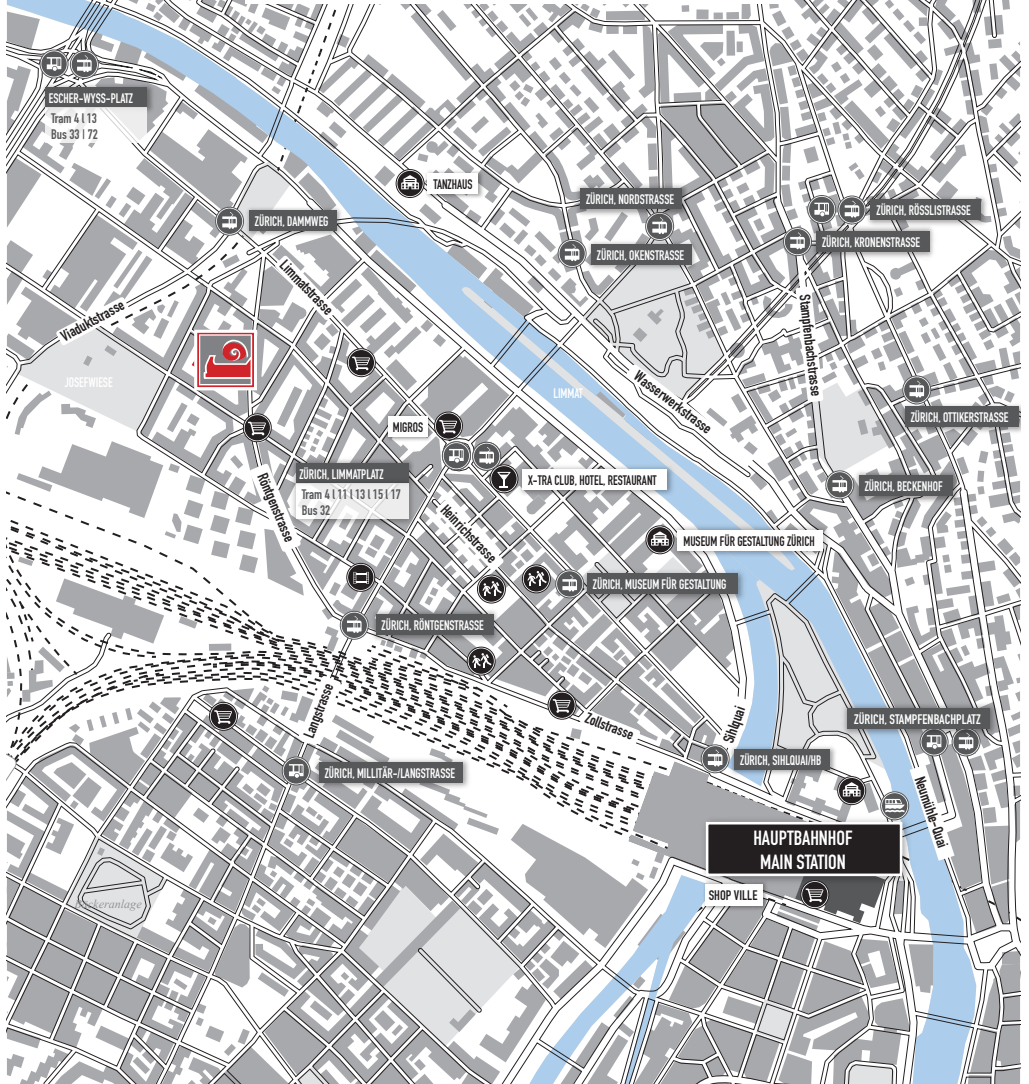

R. BRUNNER AG. IM HERZEN DER STADT ZÜRICH ZU HAUSE.